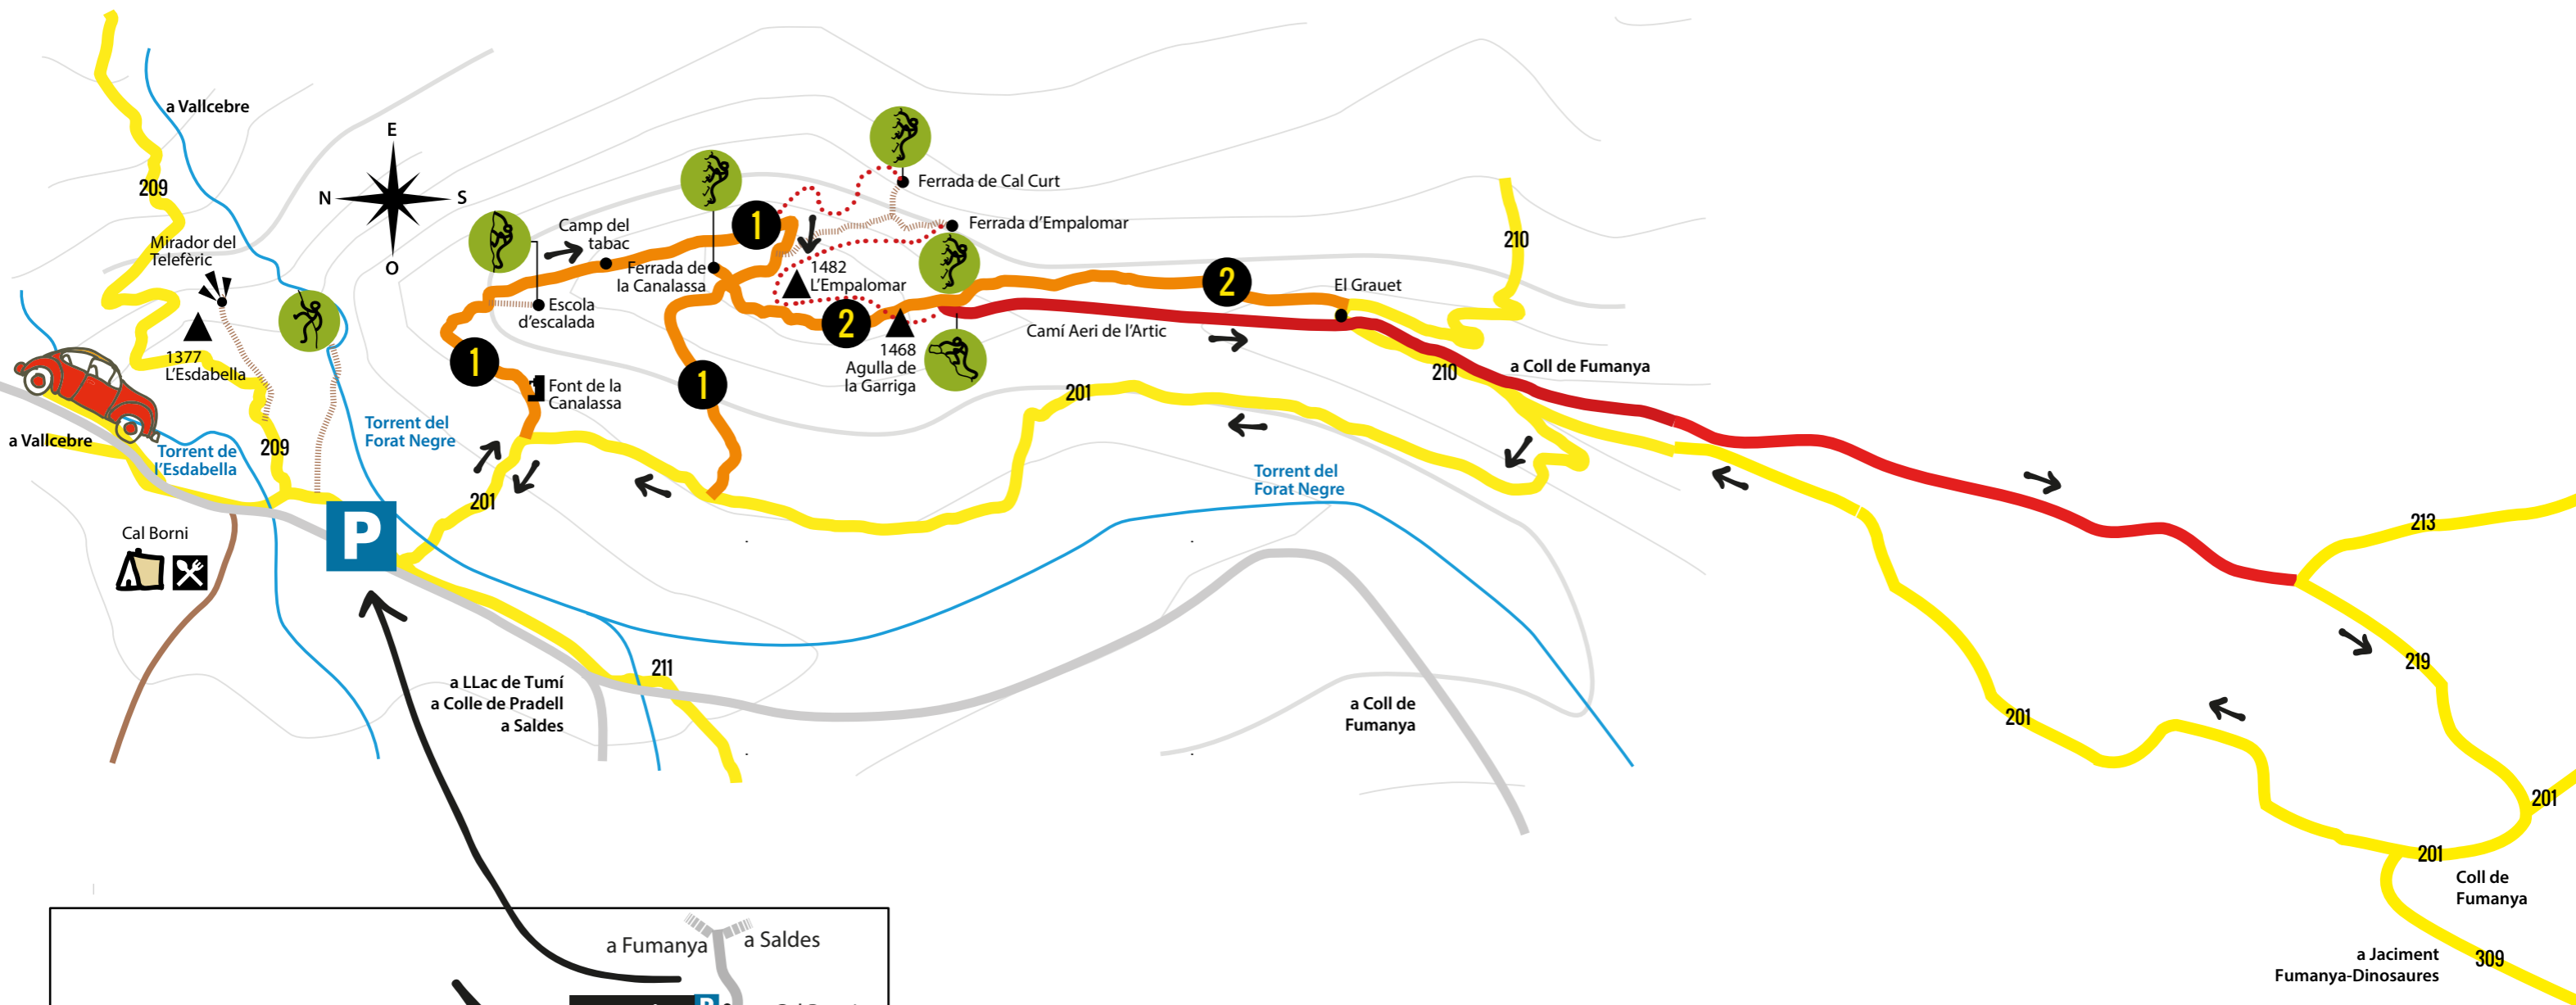

Chemin aérien de l'Artic

- Installation de livre accès:**
- Sections aériennes et verticales. Prenez des précautions.
 - Il n'est pas conseillé aux personnes souffrant vertige.
 - Les mineurs doivent être accompagnés d'un adulte.
 - Ne pas faire cet itinéraire sous conditions météorologiques défavorables.

- Via ferrada / Via ferrata / Via ferrata / Via ferrata
- 2 ● Camí de l'Oriola / Camino del Oriola / Oriola's path / Chemin de l'Oriola
- Camí aeri de l'Artic / Camino aéreo de l'Artic / Aerial Artic path / Chemin aérien de l'Artic
- Xarxa de camins / Red de caminos / Réseau de chemins / Paths network

Camino aéreo / Aerial path / Chemin aérien Camí aeri de l'Artic

| | | | | | |
|------|----|------|-------|-------|--|
| | | | | | |
| 30mn | PD | 20m | 300m | 20mn | Coll de La Canalassa - El Grauet |
| | | 130m | 1.6km | 1.30h | Coll de La Canalassa - Coll de Fumanya |

Acceso Gratuito / Free Access / Libre Accès
Accés Gratuït

- Xarxa de camins
- 1 Camí dels Camps del tabac
- 2 Camí de l'Oriola
- Camí aeri de l'Artic
- Aproximació
- Via Ferrada
- Carretera
- Pista forestal
- Torrents
- Escalada
- Vies ferrades
- Camins equipats
- Barranquisme
- Pic
- Mirador