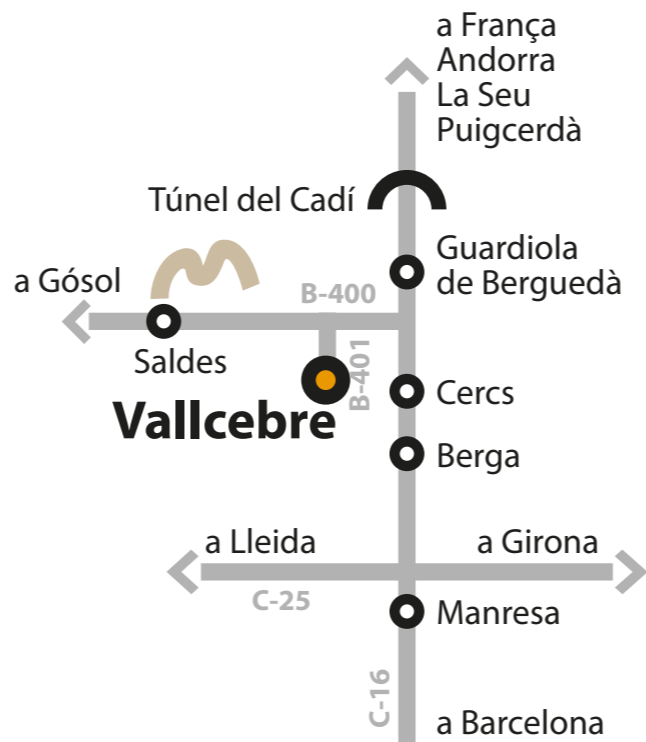

- Xarxa de camins
- 1 Camí dels Camps del tabac
- 2 Camí de l'Oriola
- Camí aeri de l'Artic
- Aproximació
- Via Ferrada
- Carretera
- Pista forestal
- Torrents
- Escalada
- Vies ferrades
- Camins equipats
- Barranquisme
- Pic
- Mirador