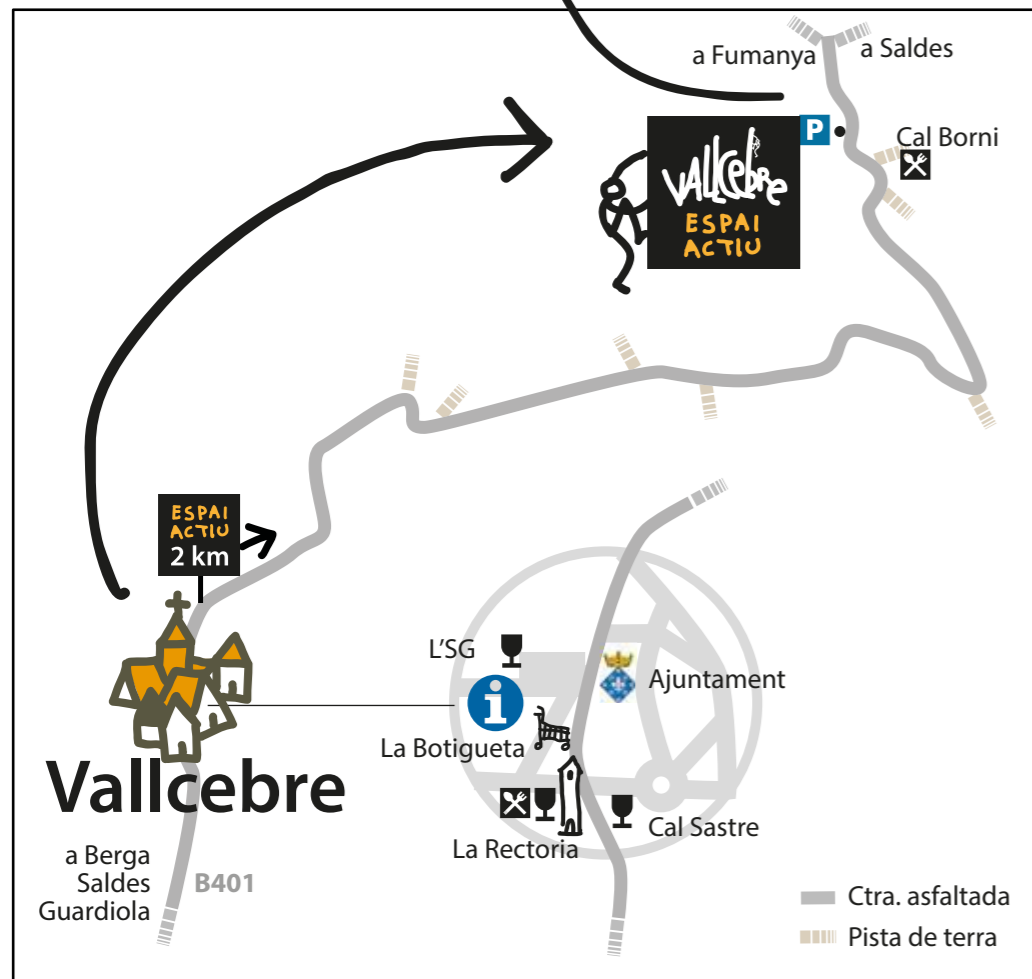

- Xarxa de camins
- 1 Camí dels Camps del tabac
- 2 Camí de l'Oriola
- Camí aeri de l'Artic
- Aproximació
- Via Ferrada
- Carretera
- Pista forestal
- Torrents
- Escalada
- Vies ferrades
- Camins equipats
- Barranquisme
- Pic
- Mirador