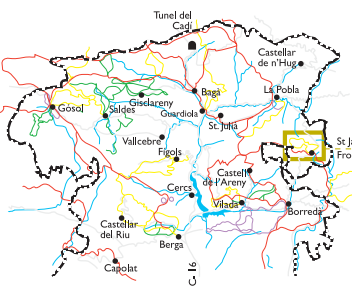

Sant Jaume de Frontanyà

saberinyes

9 km

3 h

11

9 km

3 h