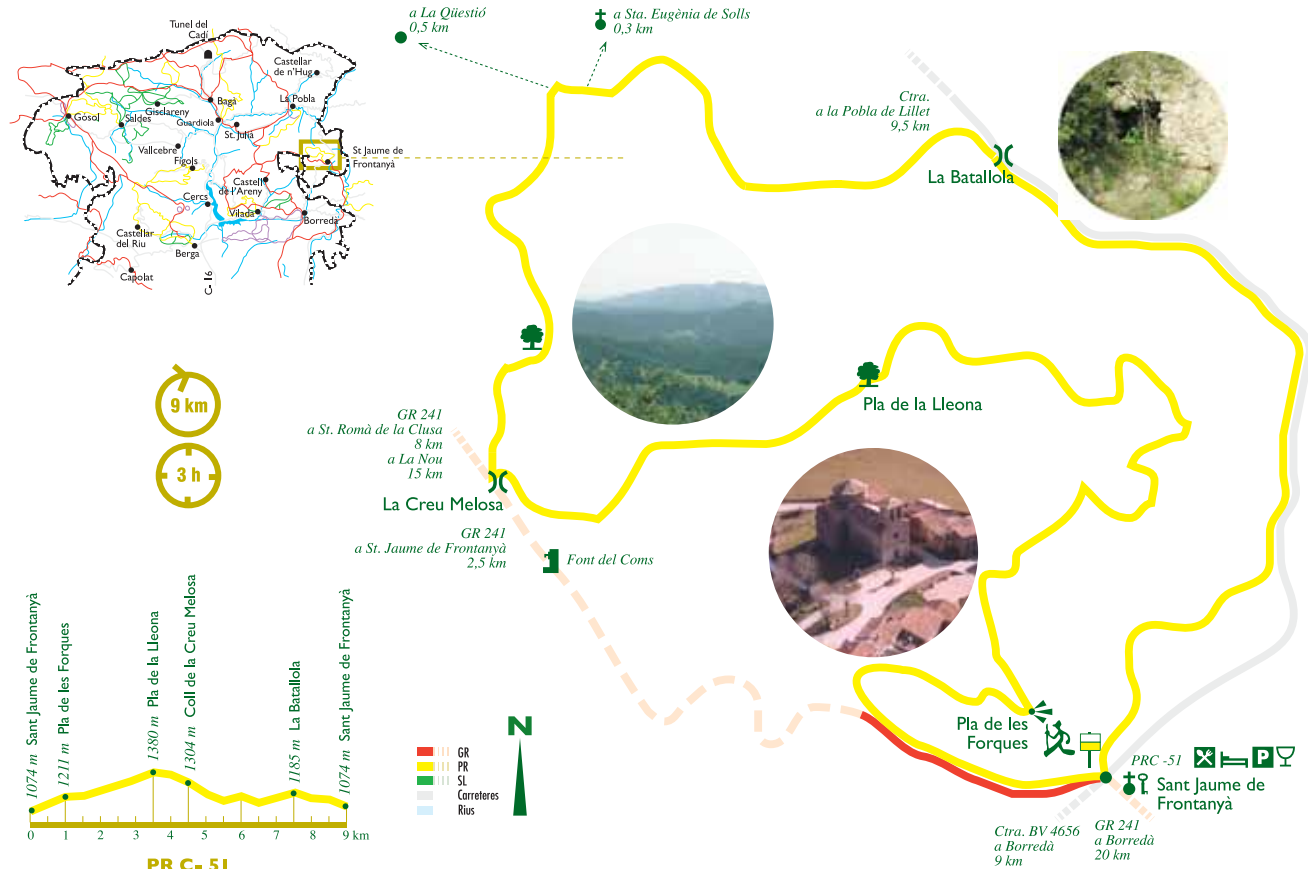

Sant Jaume de Frontanyà

saberinyes

9 km

3 h

11

9 km

3 h