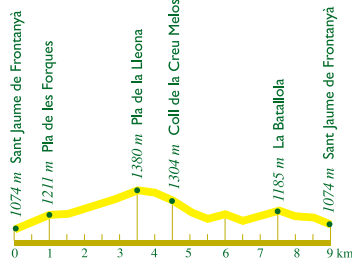

PRC-51

Sant Jaume de Frontanyà